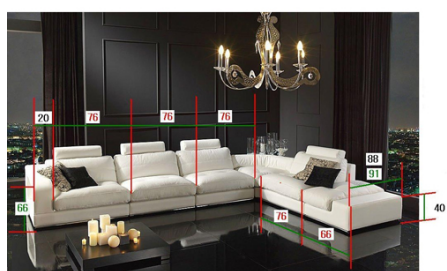

Canapé 4 places + angle + retour en PVC et cuir - Modèle T866

Référence CANT866

Canapé en PVC et cuir haute qualité. 4 places + angle + retour. Modèle T866.

Dimensions :

- 1 place avec acoudoir : 96 x 91 x 88 cm
- 1 place (3 pièces) : 76 x 91 x 88 cm
- Angle : 91 x 91 x 70 cm
- Retour : 66 x 91 x 43 cm

Caractéristiques techniques

- Matériaux : PVC et cuir
- Certifications : CE

Veillez nous contacter pour obtenir notre catalogue de meubles et canapés.