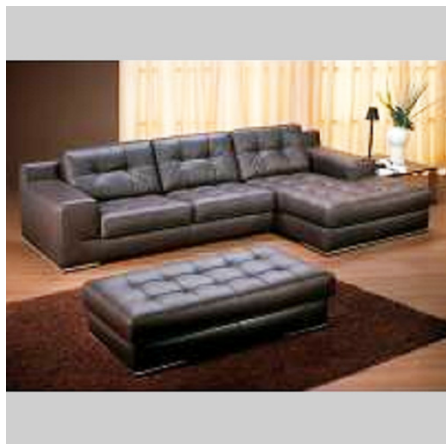

Canapé de 3 places avec retour - PVC/cuir - Modèle A880

Référence CANA880

Canapé en PVC, cuir ou cuir italien de 3 places, avec retour. Modèle A880.

Dimensions :

- 3 places : 188 x 93 x 82 cm
- Retour : 180 x 104 x 82 cm
- Pouf : 103 x 70 x 71 cm

Il existe 2 qualités de cuir différentes. Le cuir fabriqué en Chine, ou bien le cuir Italien, qui sera de qualité excellente.

Veillez choisir le matériaux de votre canapé lors de la commande.

Caractéristiques techniques

- Matériaux : PVC, cuir ou cuir italien
- Certifications : CE

Veillez nous contacter pour obtenir notre catalogue de meubles et canapés.