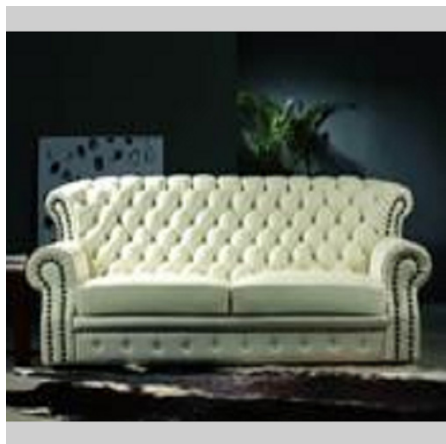

Canapé de 1 à 3 places en PVC ou cuir - Modèle A681

Référence CANA681

Canapé de 1 à 3 places en PVC, cuir de Chine ou cuir Italien. Modèle A681.

Dimensions :

- 1 place : 113 x 99 x 89 cm
- 2 places : 158 x 99 x 89 cm
- 3 places : 219 x 99 x 89 cm

Il existe 2 qualités de cuir différentes. Le cuir fabriqué en Chine, ou bien le cuir Italien, qui sera de qualité excellente.

Veillez choisir le matériaux de votre canapé lors de la commande.

Caractéristiques techniques

- Matériaux : PVC, cuir de Chine ou cuir Italien
- Certifications : CE

Veillez nous contacter pour obtenir notre catalogue de meubles et canapés.