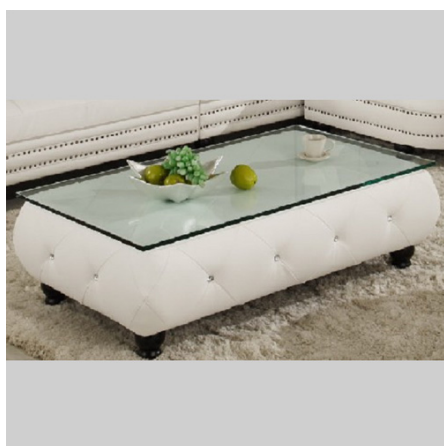

Canapé de 4 places avec retour et pouf - PVC/cuir - Modèle A953

Référence CANA953

Canapé en PVC, cuir chinois ou cuir italien de 4 places, avec retour et pouf. Modèle A953.

Dimensions :

- 4 places : 300 x 88 x 83 cm
- Pouf : 82 x 95 x 43 cm
- Petite table : 60 x 60 x 41 cm
- Grande table : 120 x 60 x 41 cm

Il existe 2 qualités de cuir différentes. Le cuir fabriqué en Chine, ou bien le cuir Italien, qui sera de qualité excellente.

Veillez choisir le matériaux de votre canapé lors de la commande.

Caractéristiques techniques

- Matériaux : PVC, cuir ou cuir italien, façade acier inox.
- Certifications : CE

Veillez nous contacter pour obtenir notre catalogue de meubles et canapés.