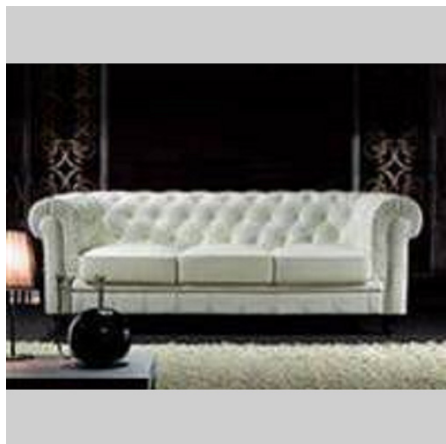

Canapé de 1 à 3 places - PVC ou cuir - Modèle A605

Référence CANA605

Canapé en PVC, cuir ou cuir italien de 1, 2 ou 3 places. Modèle A605.

Dimensions :

- 1 place : 105 x 75 x 71 cm
- 2 places : 155 x 75 x 71 cm
- 3 places : 208 x 75 x 71 cm

Il existe 2 qualités de cuir différentes. Le cuir fabriqué en Chine, ou bien le cuir Italien, qui sera de qualité excellente.

Veillez choisir le matériaux de votre canapé lors de la commande.

Caractéristiques techniques

- Matériaux : PVC, cuir ou cuir italien
- Certifications : CE

Veillez nous contacter pour obtenir notre catalogue de meubles et canapés.